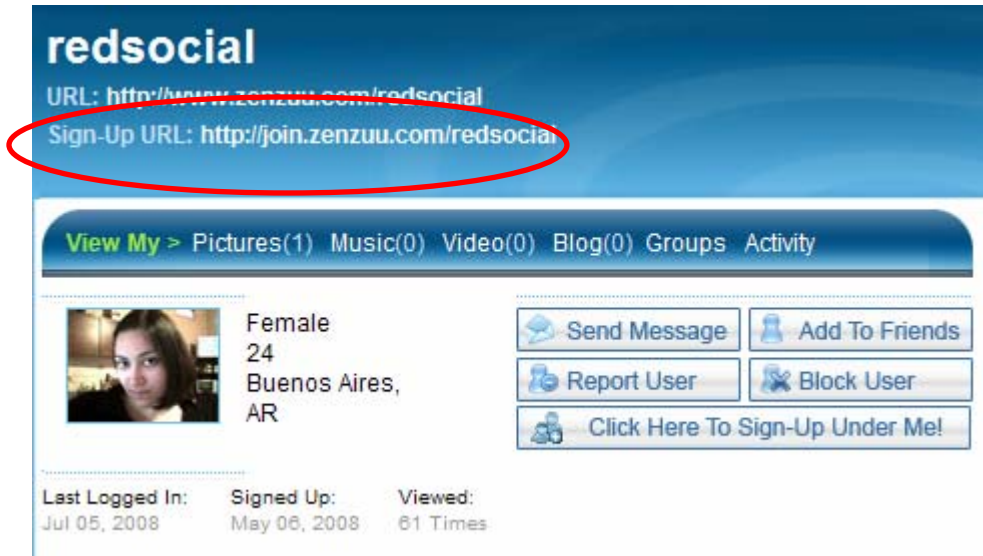

**Asegúrate de Aceptar recibir mensajes de tu Upline
(Message Settings → Receive Messages from Upline)**

Setup Complete!

That's it! Your setup is complete. Don't forget you can upload videos and music too! To go to your welcome center please click the button below:

Go To Welcome Center ->

Listo! Has terminado tu registro en ZenZuu.

Una vez registrado. Debes tomar en cuenta ...

1. **Tu Sign-Up URL:** es la dirección que debes utilizar para publicitar la oportunidad de ZenZuu. Se encuentra en la página principal de tu **Perfil** (Profile):